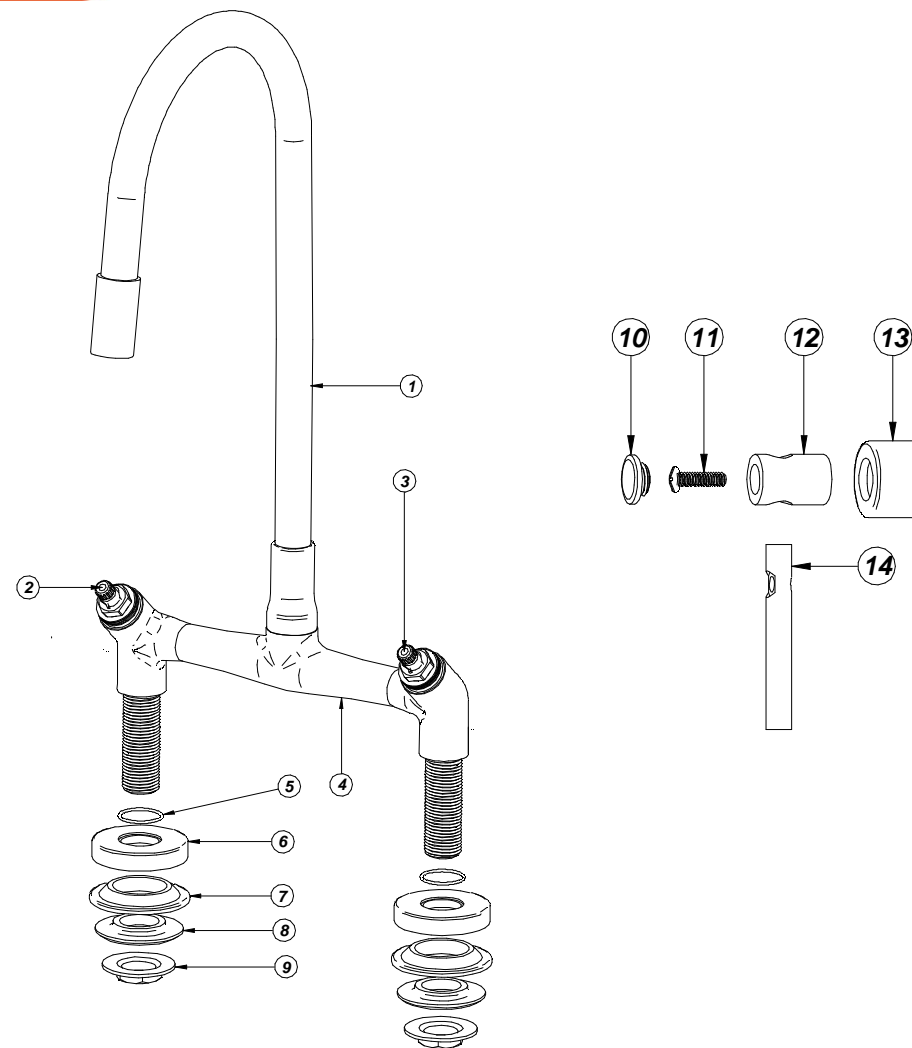

**MISTURADOR DE MESA P/ COZINHA**  
5254 C61

Nº	DESCRIÇÃO	CÓDIGO
1	Tubo Flex.	8270
2	Mecanismo Esquerdo	7341
3	Mecanismo Direito	7343
4	Corpo	7151
5	Guarnição	7186
6	Canopla	7136
7	Guarnição	7023
8	Arroela	7006
9	Porca com flange	7003
10	Botão	7169
11	Parafuso	7451
12	Miolo	7058
13	Capa	7366
14	Alavanca C61	7515

**MISTURADOR DE MESA P/ COZINHA**  
8255 C61

Nº	DESCRIÇÃO	CÓDIGO
1	Tubo Flex.	8270
2	Mecanismo Esquerdo	7341
3	Mecanismo Direito	7343
4	Corpo	7151
5	Guarnição	7186
6	Canopla	7136
7	Guarnição	7023
8	Arroela	7006
9	Porca com flange	7003
10	Botão	7169
11	Parafuso	7451
12	Miolo	7058
13	Capa	7366
14	Alavanca C61	7515