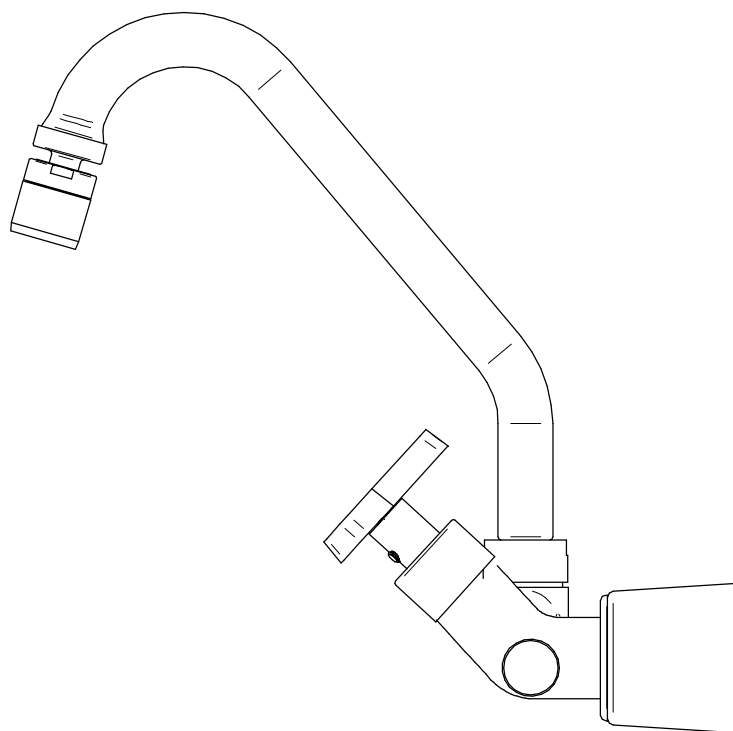

**MISTURADOR DE PAREDE P/ COZINHA C/ EXCLUSIVA SAÍDA
P/ PURIFICADOR**
6245-C25

ROSCA 5/8" 19 FPP