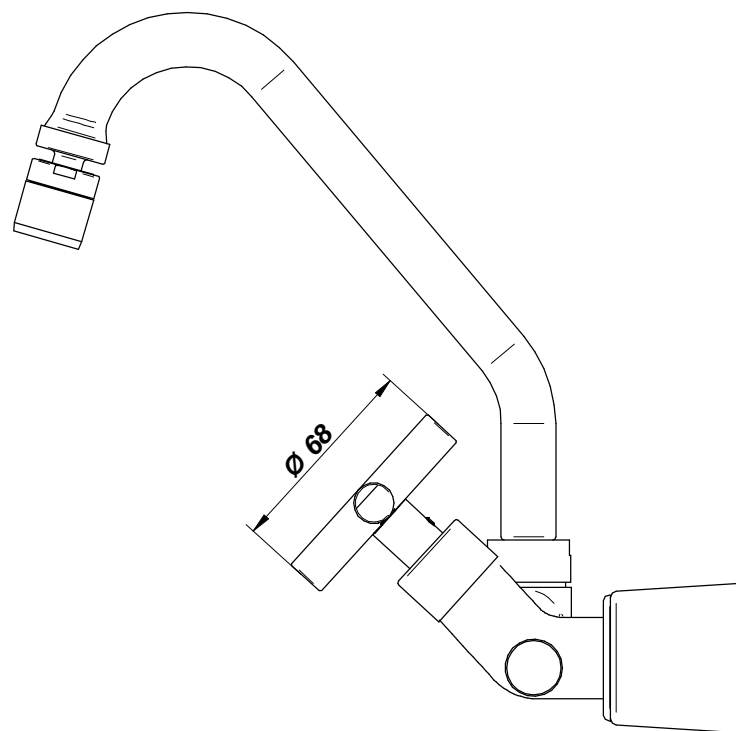

**MISTURADOR DE PAREDE P/ COZINHA C/ EXCLUSIVA SAÍDA
P/ PURIFICADOR**
6245-C64

ROSCA 5/8" 19 FPP

200