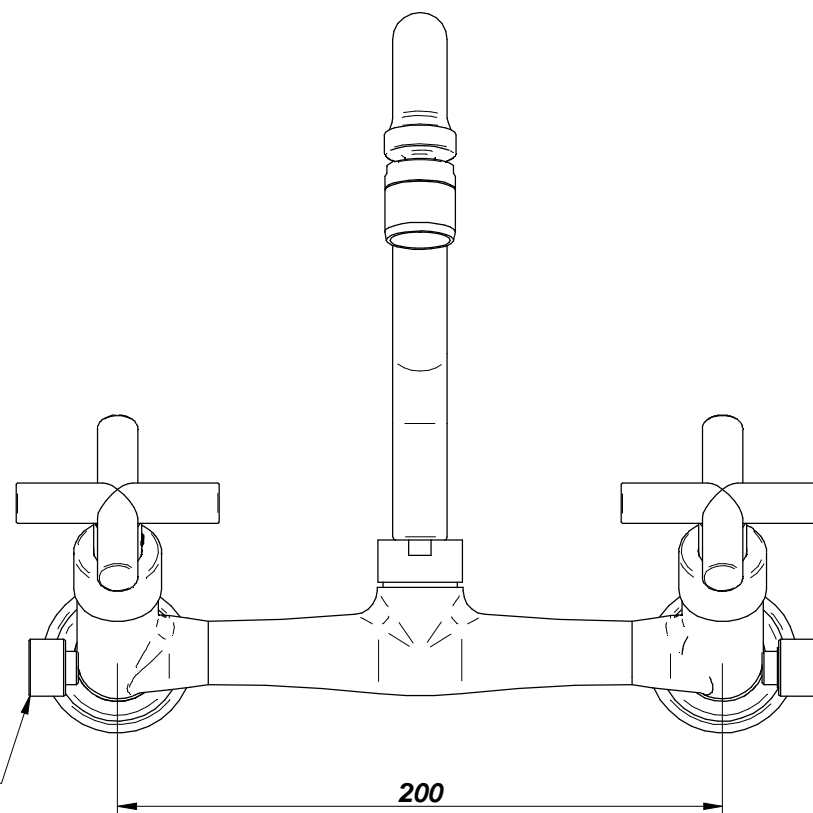

**MISTURADOR DE PAREDE P/ COZINHA C/ EXCLUSIVA SAÍDA
P/ PURIFICADOR**
6245-C64

ROSCA 5/8" 19 FPP

200