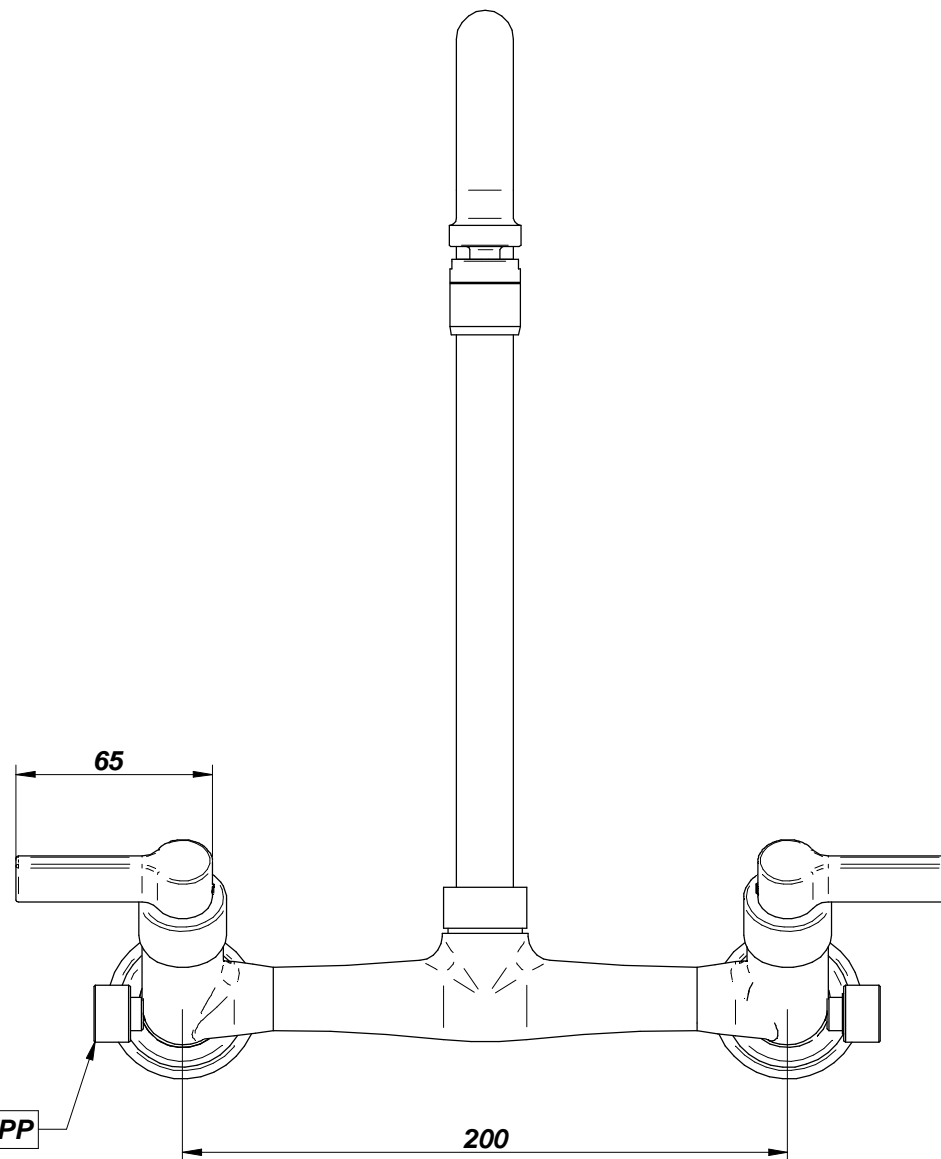

**MISTURADOR DE PAREDE P/ COZINHA C/ EXCLUSIVA SAÍDA
P/ PURIFICADOR**
6247-C57

ROSCA 5/8" 19 FPP

200

65