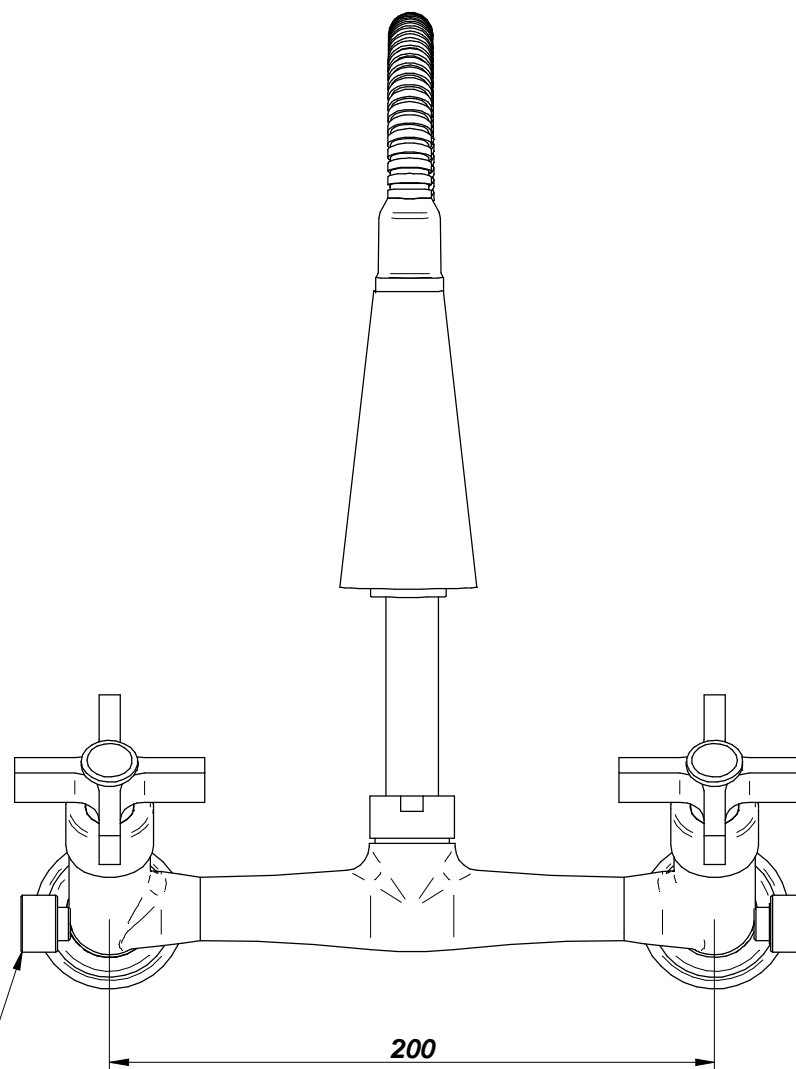

**MISTURADOR DE PAREDE P/ COZINHA C/ EXCLUSIVA SAÍDA
P/ PURIFICADOR**
7645-C55

ROSCA 5/8" 19 FPP

200