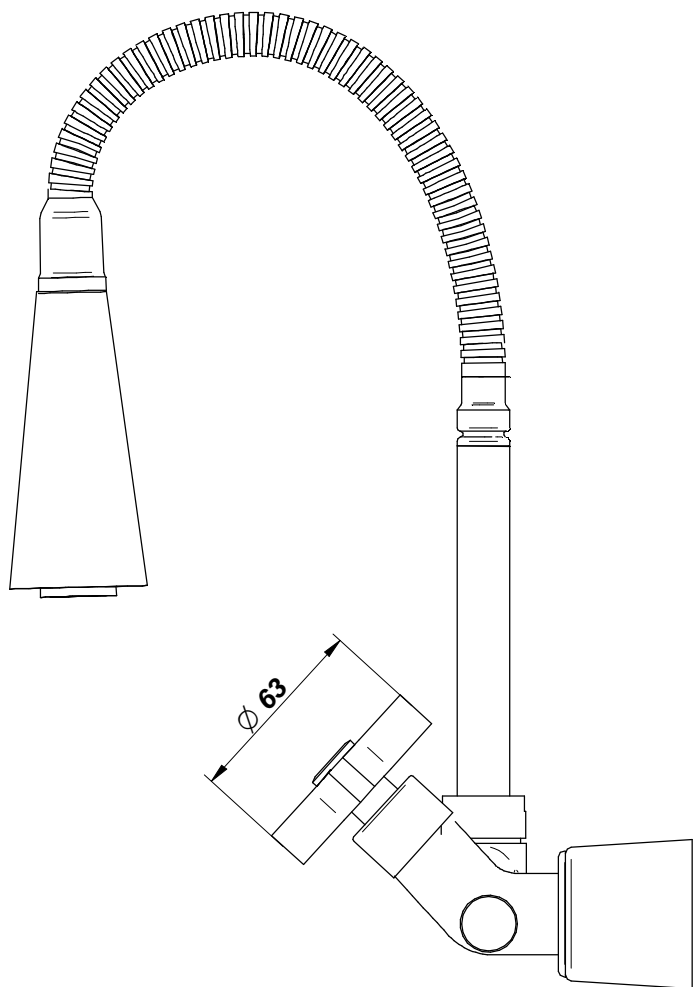

**MISTURADOR DE PAREDE P/ COZINHA C/ EXCLUSIVA SAÍDA
P/ PURIFICADOR**
7645-C55

ROSCA 5/8" 19 FPP

200