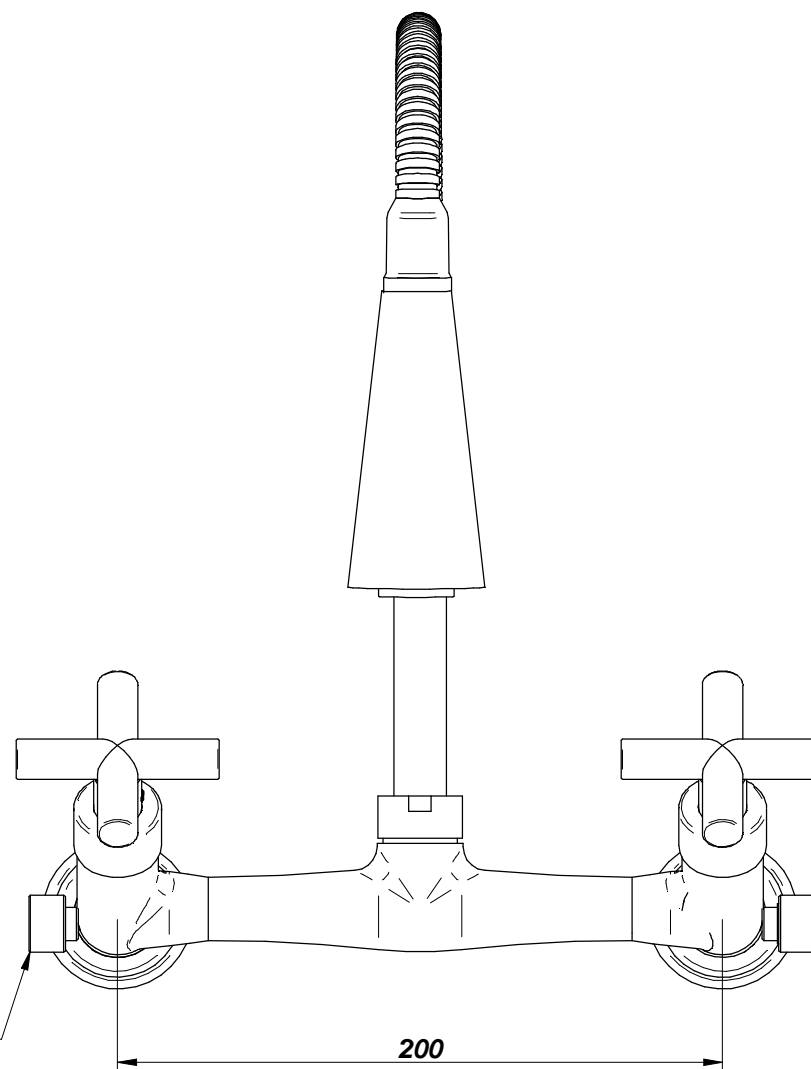

**MISTURADOR DE PAREDE P/ COZINHA C/ EXCLUSIVA SAÍDA  
P/ PURIFICADOR**  
7645-C64

ROSCA 5/8" 19 FPP

200