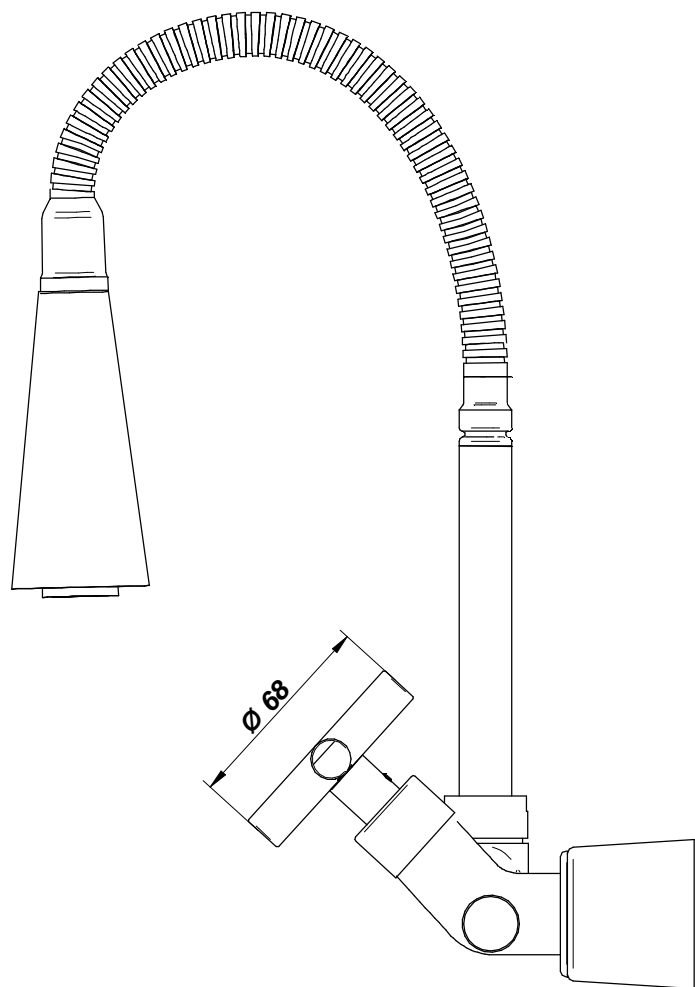

**MISTURADOR DE PAREDE P/ COZINHA C/ EXCLUSIVA SAÍDA  
P/ PURIFICADOR**  
7645-C64

ROSCA 5/8" 19 FPP

200