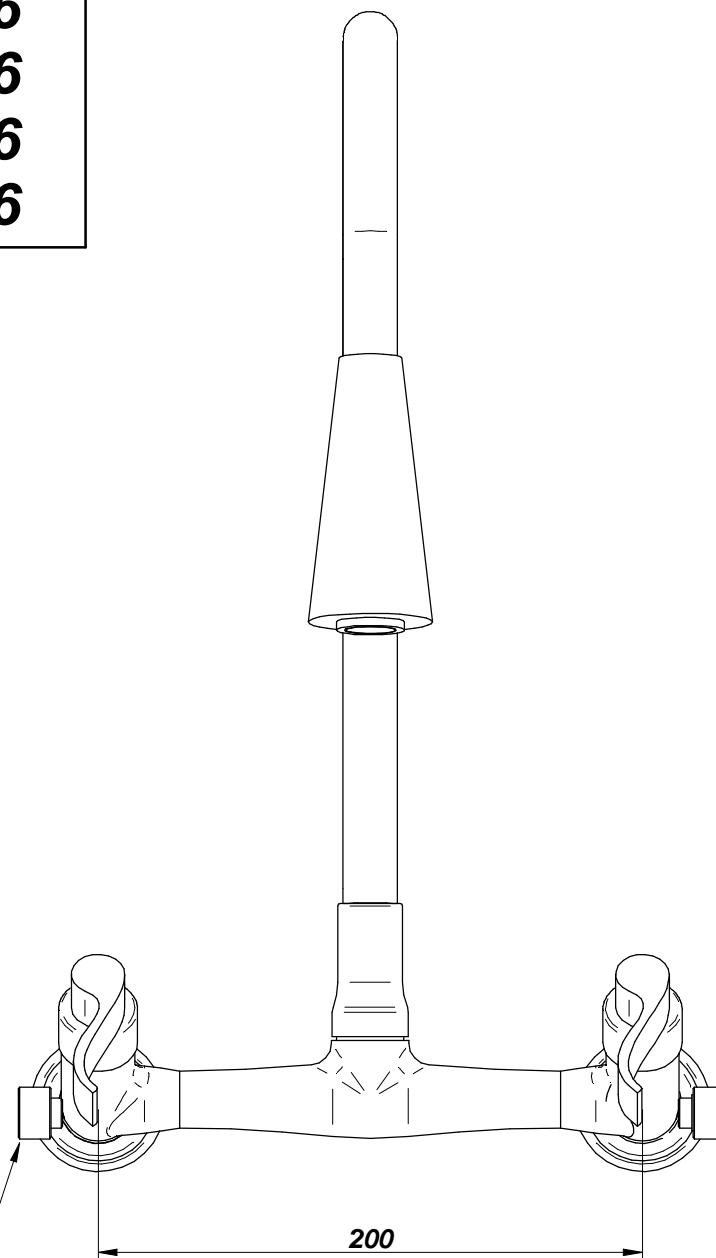

MISTURADOR DE PAREDE P/ COZINHA C/ EXCLUSIVA SAÍDA
P/ PURIFICADOR

- 8646 - C66**
- 8647 - C66**
- 8648 - C66**
- 8649 - C66**

ROSCA 5/8" 19 FPP

200