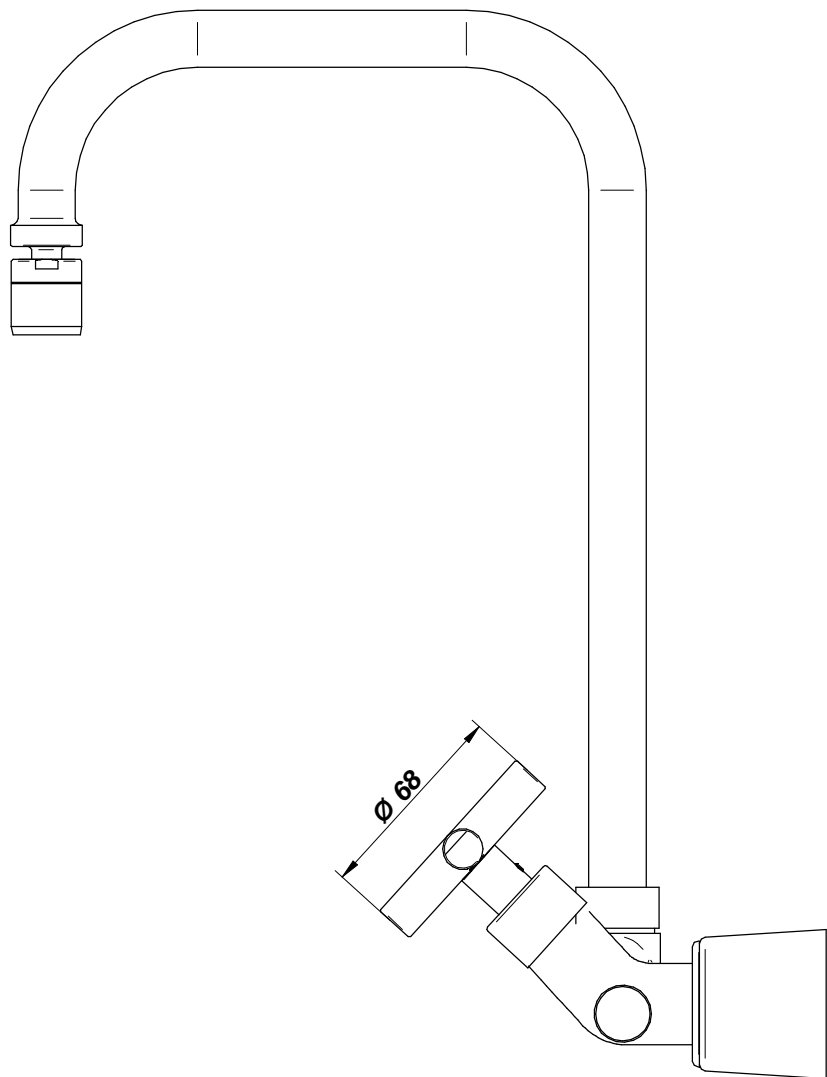

**MISTURADOR DE PAREDE P/ COZINHA C/ EXCLUSIVA SAÍDA
P/ PURIFICADOR**
6247-C64

ROSCA 5/8" 19 FPP

200