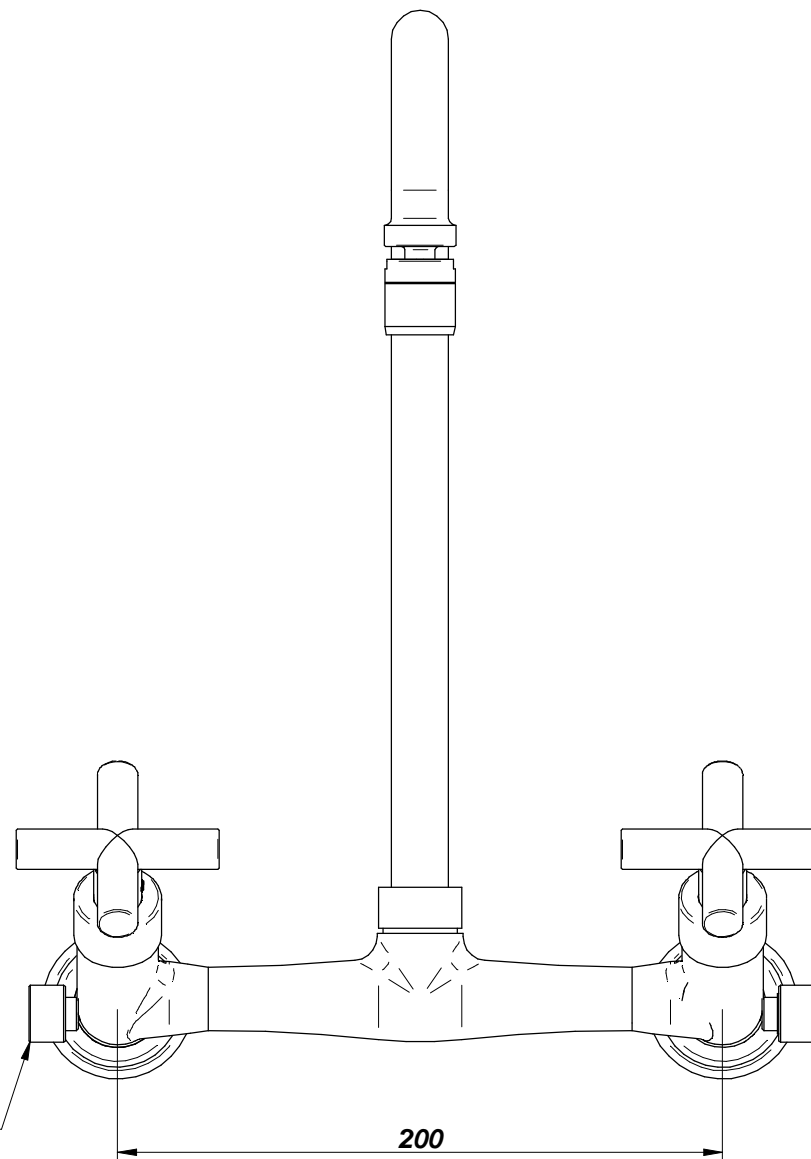

**MISTURADOR DE PAREDE P/ COZINHA C/ EXCLUSIVA SAÍDA
P/ PURIFICADOR**
6247-C64

ROSCA 5/8" 19 FPP

200