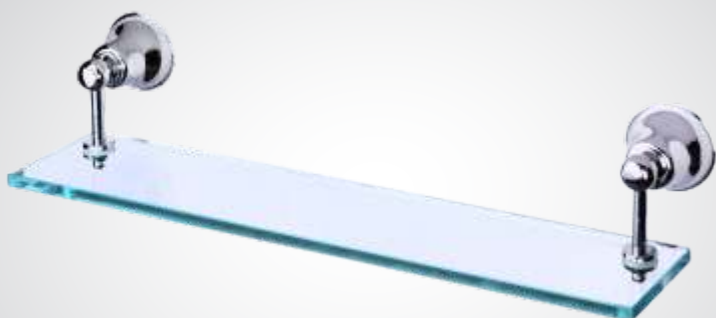

# Acessórios Persian C52

Porta Shampoo C52  
Base de Vidro  
500mm

Porta Shampoo C52  
Base de Vidro Fumê  
500mm

Prateleira C52  
Base de Vidro  
500mm

Porta Toalha Tubular C52  
Duplo  
550mm

Porta Shampoo Duplo C52  
Base de Vidro  
500mm