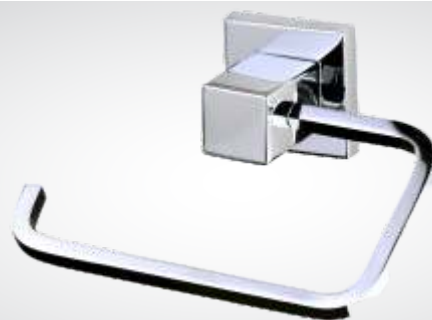

Papeleira Luxo C76