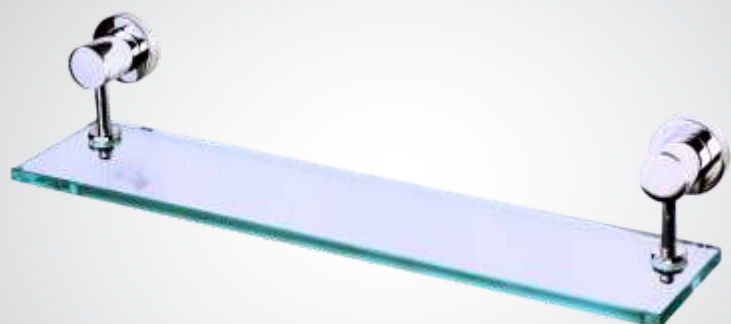

Prateleira C54  
Base de Vidro  
500mm

Kit de Acessórios Luxo Persian C52

Kit de Acessórios Luxo Savannah C54

**SUPORE  
EM METAL**  
COM DUPLA FIXAÇÃO

Cabide Luxo C72

Cabide Duplo C72

Papeleira Luxo C72

Papeleira com Cobertura C72

Porta Toalha Tubular C72  
550mm

Porta Toalha Argola C72

Saboneteira C72  
Base de Vidro

Saboneteira C72  
Base de Vidro Fumê

Porta Shampoo C72  
Base de Vidro  
500mm

Porta Shampoo C72  
Base de Vidro Fumê  
500mm

Prateleira C72  
Base de Vidro  
500mm

Porta Toalha Tubular C72  
Duplo  
550mm

Porta Shampoo Duplo C72  
Base de Vidro  
500mm

Porta Shampoo Duplo C72  
Base de Vidro Fumê  
500mm

\*Modelo Novo  
Foto Temporariamente  
Indisponível.