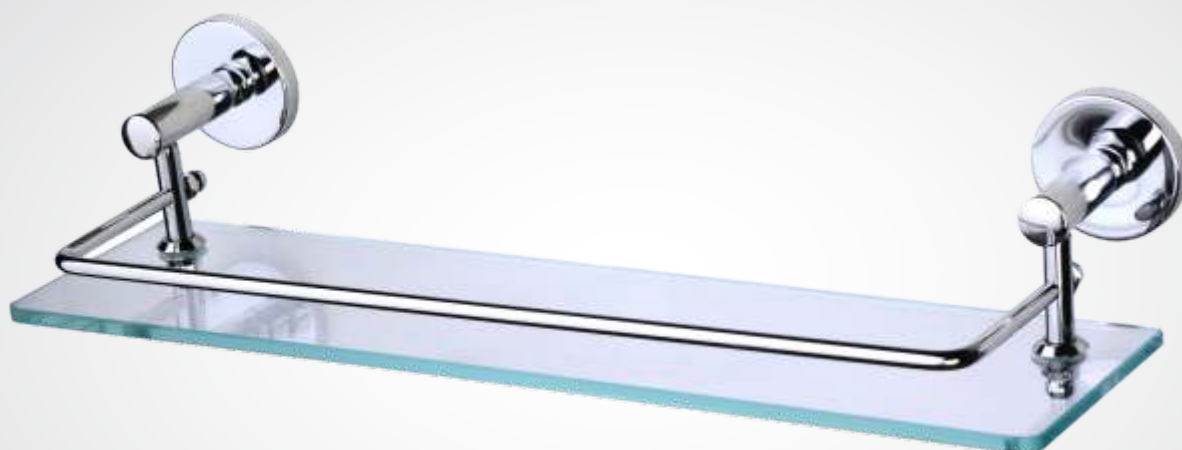

N4  
Porta Toalha Banho Tubular  
395mm

N5  
Porta Toalha Rosto Argola

N7  
Papeleira Simples

N8  
Papeleira com Cobertura

N9  
Saboneteira com Base de Inox

Kit de Acessórios Plus com 5 Peças

Kit de Acessórios Plus com 6 Peças (2 Cabides)

N21  
Porta Shampoo com Base de Vidro  
400mm

**SUPORE  
EM METAL**  
COM DUPLA FIXAÇÃO

Cabide Luxo C52

Cabide Duplo C52

Papeleira Luxo C52

Papeleira com Cobertura C52

Porta Toalha Tubular C52  
550mm

Porta Toalha Argola C52