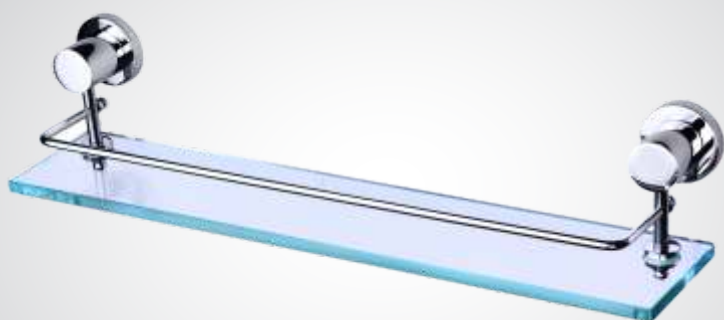

Porta Shampoo C72
Base de Vidro
500mm