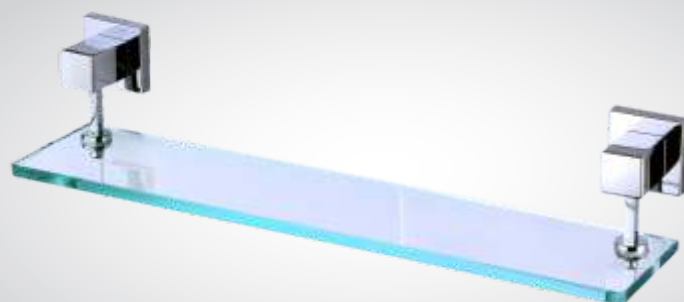

**SUPOORTE  
EM METAL**

COM DUPLA FIXAÇÃO

Cabide Luxo C76

Papeleira Luxo C76

Porta Toalha de Rosto C76

Porta Toalha Tubular C76  
550mm

Saboneteira C76  
Base de Vidro

Saboneteira C76  
Base de Vidro Fumê