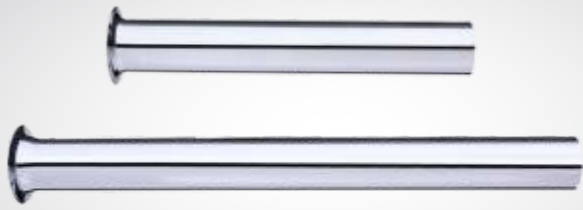

Tampa Copo ABS

TEE Central
Misturador Lavatório

Tubete Latão 1.1/2 x 20cm
Tubete Latão 1.1/2 x 30cm