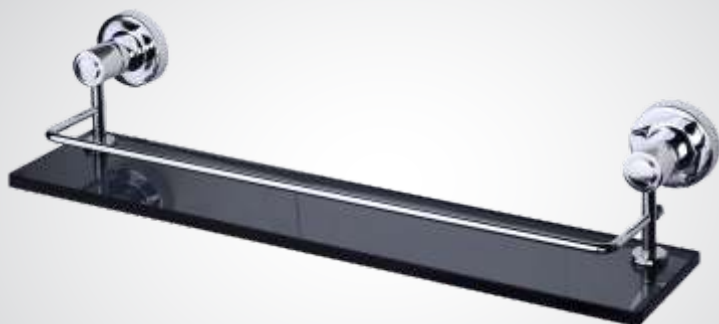

Acessórios Savannah C54

Porta Toalha Tubular C54
Duplo
550mm