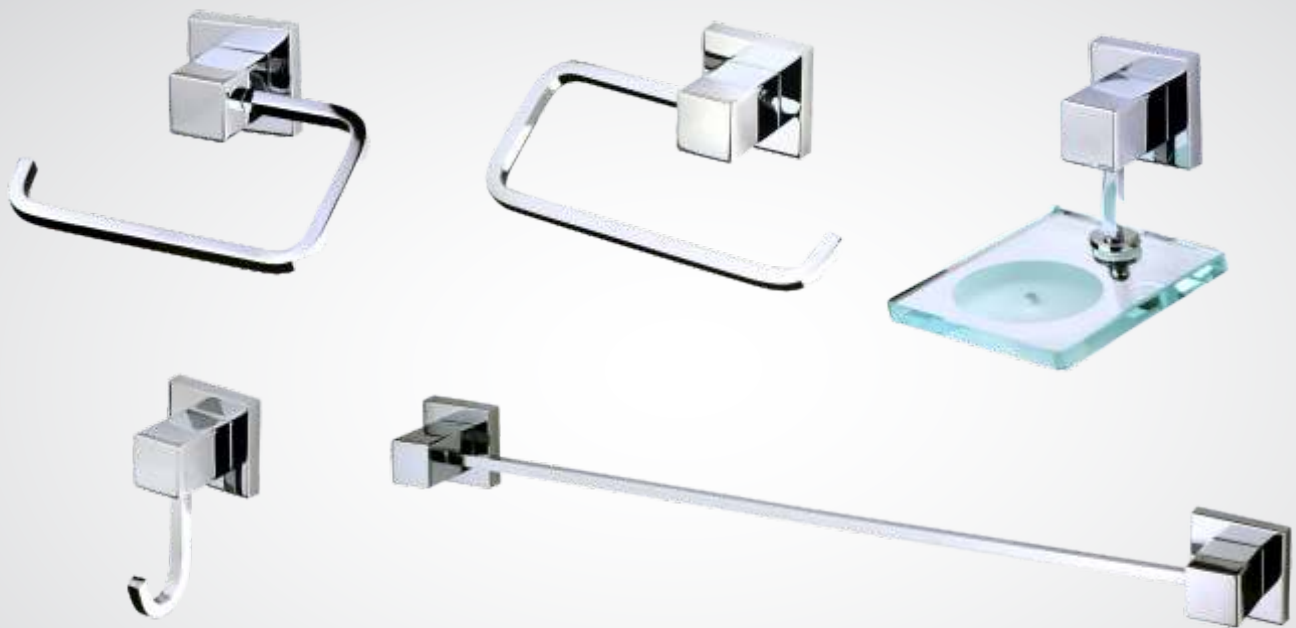

**SUPOORTE  
EM METAL**

COM DUPLA FIXAÇÃO

Cabide Luxo C76

Papeleira Luxo C76

Porta Toalha de Rosto C76

Porta Toalha Tubular C76  
550mm

Saboneteira C76  
Base de Vidro

Saboneteira C76  
Base de Vidro Fumê

Prateleira C76  
Base de Vidro  
500mm

Porta Shampoo C76  
Base de Vidro  
500mm

Porta Shampoo C76  
Base de Vidro Fumê  
500mm

Porta Shampoo Duplo C76  
Base de Vidro  
500mm

Porta Shampoo Duplo C76  
Base de Vidro Fumê  
500mm

Kit de Acessórios Luxo Darja C72

Kit de Acessórios Luxo Lacaune C76

6195 - Adaptador Parede Mangueira 1/4 com regulador de vazão com Saída para Torneira de 1/2

6197 - Adaptador Parede Mangueira 3/8 com regulador de vazão com Saída para Torneira de 1/2