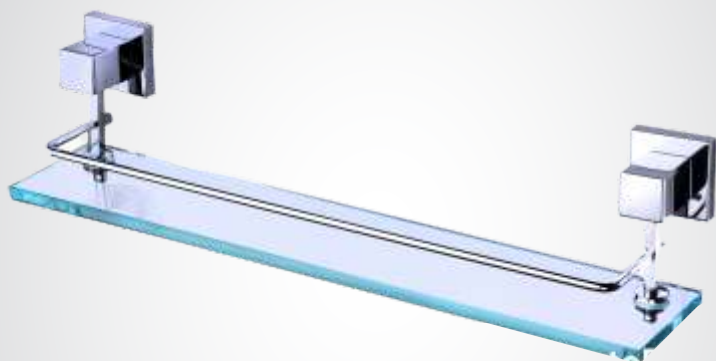

Porta Shampoo C76
Base de Vidro
500mm