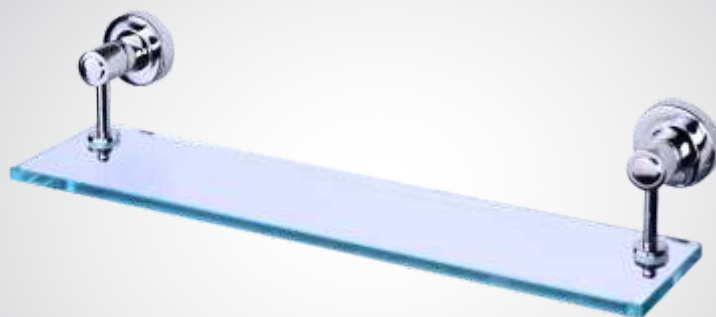

# Acessórios Savannah C54

Porta Toalha Tubular C54  
Duplo  
550mm

Porta Shampoo C54  
Base de Vidro  
500mm

Porta Shampoo C54  
Base de Vidro Fumê  
500mm

Porta Shampoo Duplo C54  
Base de Vidro  
500mm

Porta Shampoo Duplo C54  
Base de Vidro Fumê  
500mm