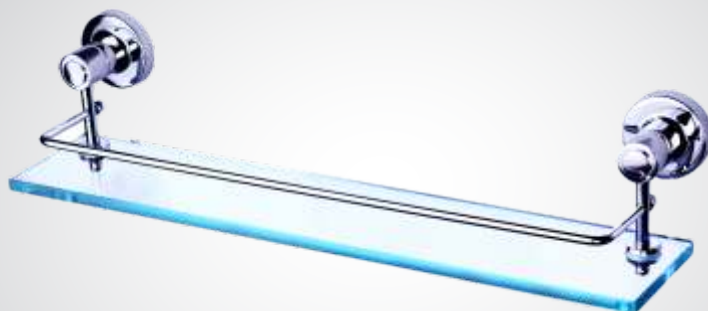

# Acessórios Savannah C54

Porta Toalha Tubular C54  
Duplo  
550mm

Porta Shampoo C54  
Base de Vidro  
500mm

Porta Shampoo C54  
Base de Vidro Fumê  
500mm

Porta Shampoo Duplo C54  
Base de Vidro  
500mm

Porta Shampoo Duplo C54  
Base de Vidro Fumê  
500mm