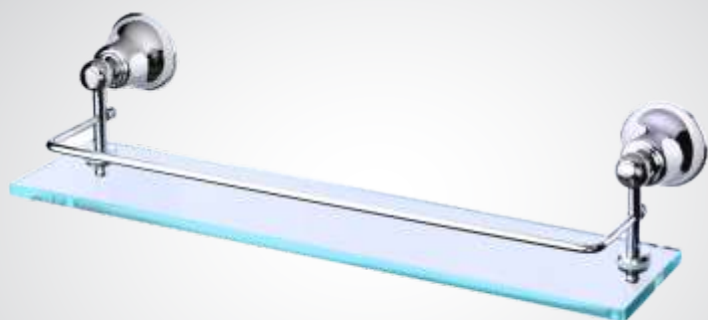

Acessórios Persian C52

Porta Shampoo C52
Base de Vidro
500mm